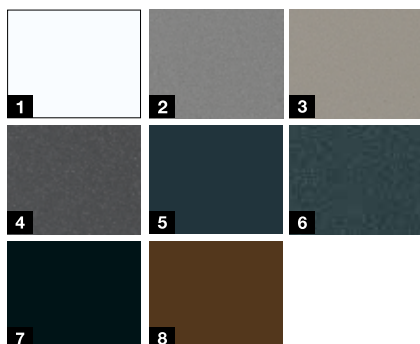

Wzór 867

Kolory promocyjne***

- 1 Biały RAL 9016, matowy
- 2 Szare aluminium RAL 9007, delikatnie strukturyzowana powierzchnia, matowa
- 3 Szary RAL 7030, delikatnie strukturyzowana powierzchnia, matowa
- 4 Antracytowy z efektem metalicznym CH 703
- 5 Antracytowy RAL 7016, matowy
- 6 Antracytowy RAL 7016, delikatnie strukturyzowana powierzchnia, matowa
- 7 Czarny RAL 9005, delikatnie strukturyzowana powierzchnia
- 8 Kasztanowy brąz CH 607