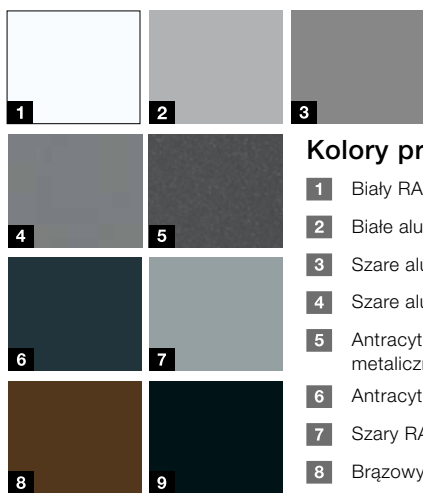

Kolory promocyjne***

1. 1 Biały RAL 9016
2. 2 Białe aluminium RAL 9006
3. 3 Szare aluminium RAL 9007
4. 4 Szare aluminium CH 907
5. 5 Antracytowy z efektem metalicznym CH 703
6. 6 Antracytowy RAL 7016
7. 7 Szary RAL 7040
8. 8 Brązowy RAL 8028
9. 9 Czarny RAL 9005

Dopłata

Wyposażenie przeciwwłamaniowe w klasie RC2

187 zł*

cena bez VAT
230 zł (z 23% VAT)
202 zł (z 8% VAT)