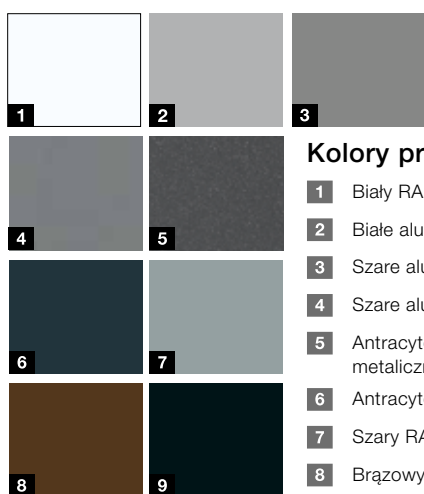

Wzór 867

Kolory promocyjne***

- 1 Biały RAL 9016, matowy
- 2 Szare aluminium RAL 9007, delikatnie strukturyzowana powierzchnia, matowa
- 3 Szary RAL 7030, delikatnie strukturyzowana powierzchnia, matowa
- 4 Antracytowy z efektem metalicznym CH 703
- 5 Antracytowy RAL 7016, matowy
- 6 Antracytowy RAL 7016, delikatnie strukturyzowana powierzchnia, matowa
- 7 Czarny RAL 9005, delikatnie strukturyzowana powierzchnia
- 8 Kasztanowy brąz CH 607

Wzór 015

Wzór 515

Wzór 615

Kolory promocyjne***

- 1 Biały RAL 9016
- 2 Białe aluminium RAL 9006
- 3 Szare aluminium RAL 9007
- 4 Szare aluminium CH 907
- 5 Antracytowy z efektem metalicznym CH 703
- 6 Antracytowy RAL 7016
- 7 Szary RAL 7040
- 8 Brązowy RAL 8028
- 9 Czarny RAL 9005

Kolory promocyjne***

- 1 Biały RAL 9016
- 2 Białe aluminium RAL 9006
- 3 Szare aluminium RAL 9007
- 4 Szare aluminium CH 907
- 5 Antracytowy z efektem metalicznym CH 703
- 6 Antracytowy RAL 7016
- 7 Szary RAL 7040
- 8 Brązowy RAL 8028
- 9 Czarny RAL 9005